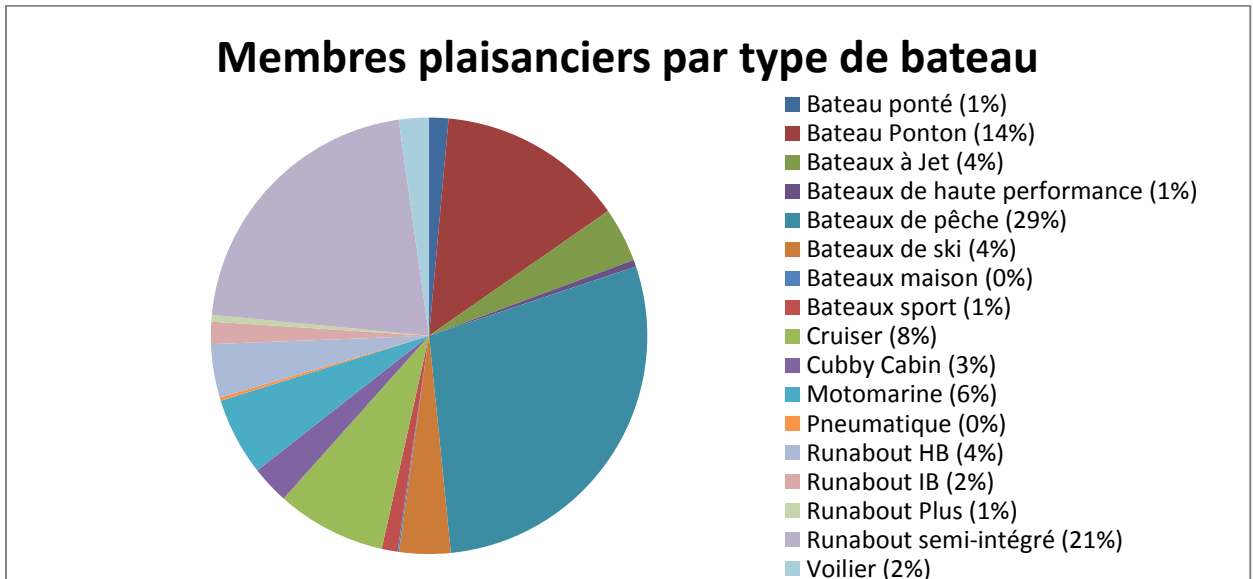

TABLEAU 4 : Membres plaisanciers par type de bateau *

TYPE DE BATEAU	FEMMES	HOMMES	TOTAL
Bateau ponté	19	104	123
Bateau ponton	219	973	1192
Bateau à jet	36	311	347
Bateau de haute performance	5	38	43
Bateau de pêche	216	2236	2452
Bateau de ski	38	288	326
Bateau maison	0	9	9
Bateau sport	9	92	101
Cruiser	98	600	698
Cubby Cabin	33	209	242
Motomarine	75	420	495
Pneumatique	2	19	21
Runabout HB	41	299	340
Runabout IB	19	122	141
Runabout Plus	4	39	43
Runabout semi-intégré	270	1554	1824
Voilier	19	172	191
TOTAL	1103	7485	8588

* Dû à un manque d'informations, ces données sont basées sur 94% des membres plaisanciers de l'Association.