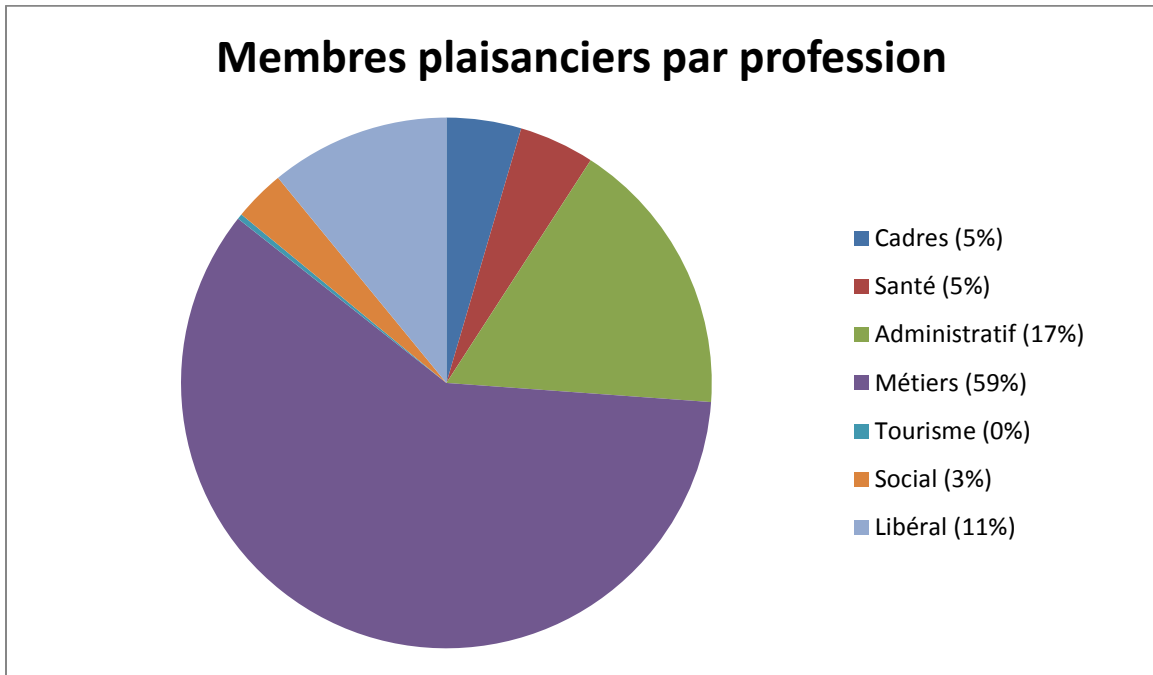

RAPPORT DÉMOGRAPHIQUE

OCTOBRE 2011

INDEX DES TABLEAUX

TABLEAU 1 : Membres plaisanciers de l'AMQ par sexe	3
TABLEAU 2 : Membres plaisanciers par profession (sexe confondus)	3
TABLEAU 3 : Membres plaisanciers par provenance	4
TABLEAU 3.1 : Membres plaisanciers au Canada par province.....	4
TABLEAU 3.2 : Membres plaisanciers au Québec par région administrative.....	5
TABLEAU 4 : Membres plaisanciers par type de bateau	6

TABLEAU 1 : Membres plaisanciers de l'AMQ par sexe

SEXE	TOTAL
Femmes	1124
Hommes	7894
Co-Adhésions	132
TOTAL	9150

TABLEAU 2 : Membres plaisanciers par profession (sexe confondus)

TABLEAU 2.1 : Membres plaisanciers par profession *

PROFESSION	FEMMES	HOMMES	TOTAL
Cadres	19	177	196
Santé	27	171	198
Administratif	145	587	732
Métiers	271	2290	2561
Tourisme	0	14	14
Social	41	93	134
Libéral	73	398	471
TOTAL	576	3730	4306

*Dû à un manque d'informations, ces données sont basées sur 47% des membres plaisanciers de l'Association.