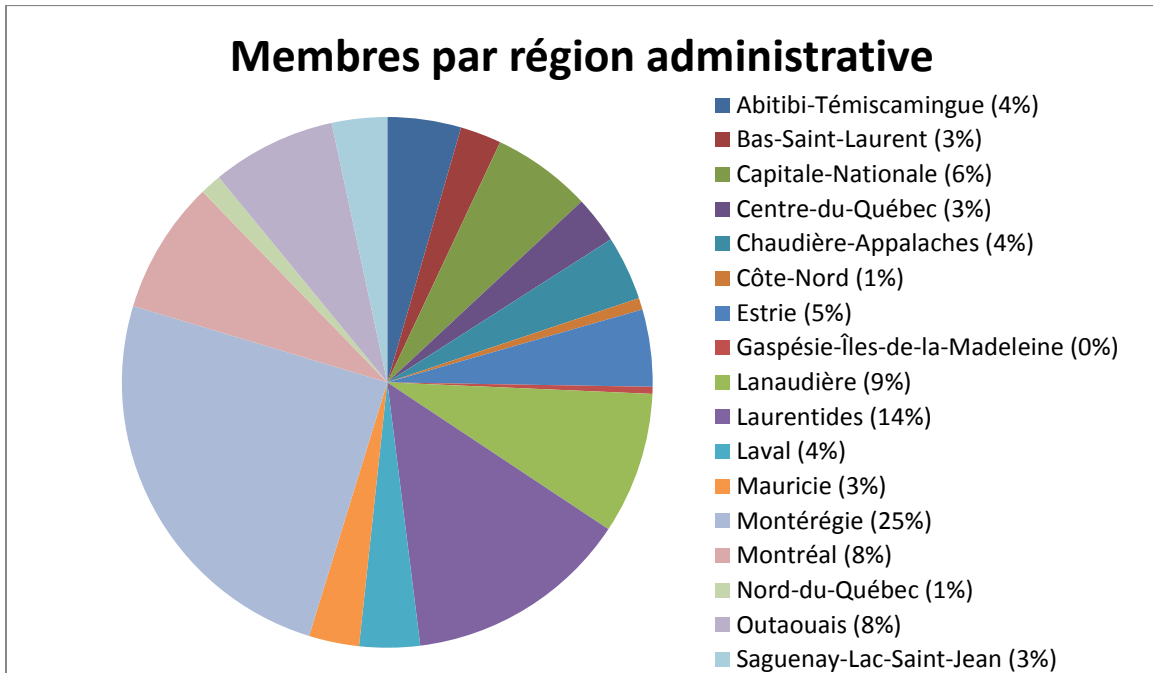

TABLEAU 3.2 : Membres plaisanciers au Québec par région administrative

RÉGION ADMINISTRATIVE	TOTAL
Abitibi-Témiscamingue	410
Bas-Saint-Laurent	229
Capitale-Nationale	555
Centre-du-Québec	263
Chaudière-Appalaches	358
Côte-Nord	65
Estrie	429
Gaspésie-Îles-de-la-Madeleine	39
Lanaudière	789
Laurentides	1 251
Laval	337
Mauricie	280
Montérégie	2 274
Montréal	741
Nord-du-Québec	119
Outaouais	692
Saguenay-Lac-Saint-Jean	308
TOTAL	9 139